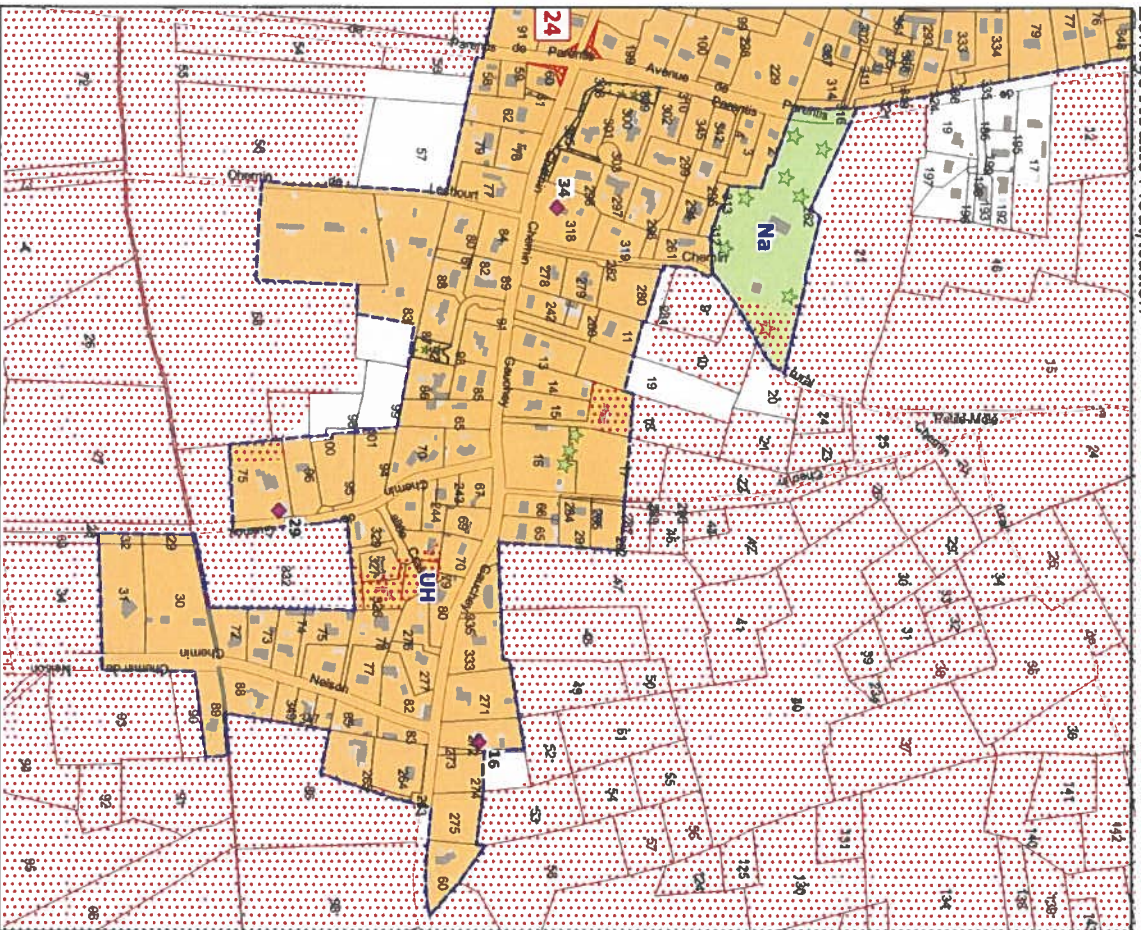

Commune de SANGUINET

1ère Modification du PLU - SDU - Clercq Gauchey Sud

Zonage Avant Modification

Zonage Après Modification